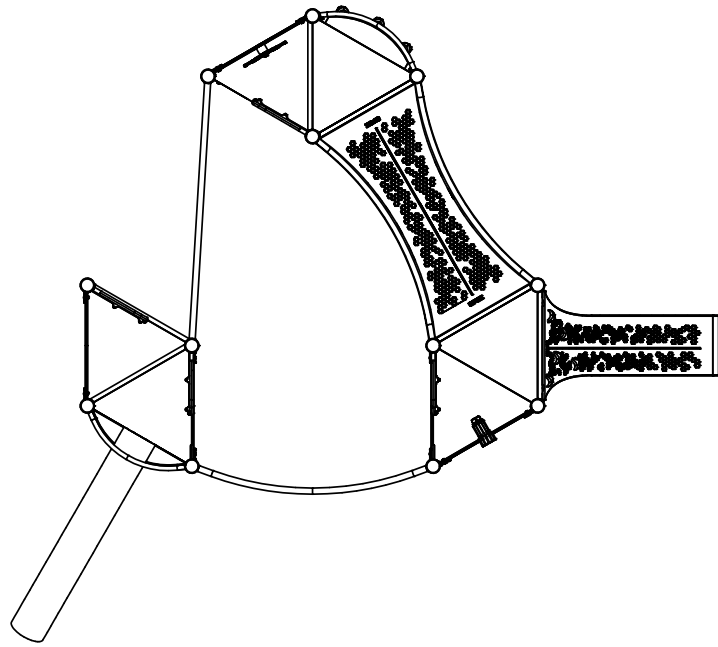

S6

EN1176  
3.00m

# EN1176

**260329**  
**4203**  
**448000**  
**42008010**  
**42093813**  
**MASW35156**  
**MASW35330**  
**MASW37088**  
**MASW37418**  
**MASW37421**  
**MASW37573**  
**MASW39102**  
**MASW39686**  
**MASW39775**  
**MASW39776**  
**MASW53811**  
**MASW67845**  
**MASW68012**  
**MASW68252**  
**MASW68658**  
**MASW68659**  
**MASW85731**

👁️ 42008010

**Above Ground**

**OM**

8071557  
8071565  
8071573

**Sunken Foundation**

**S**

8071556  
8071074  
8071561

**Cast In Place**