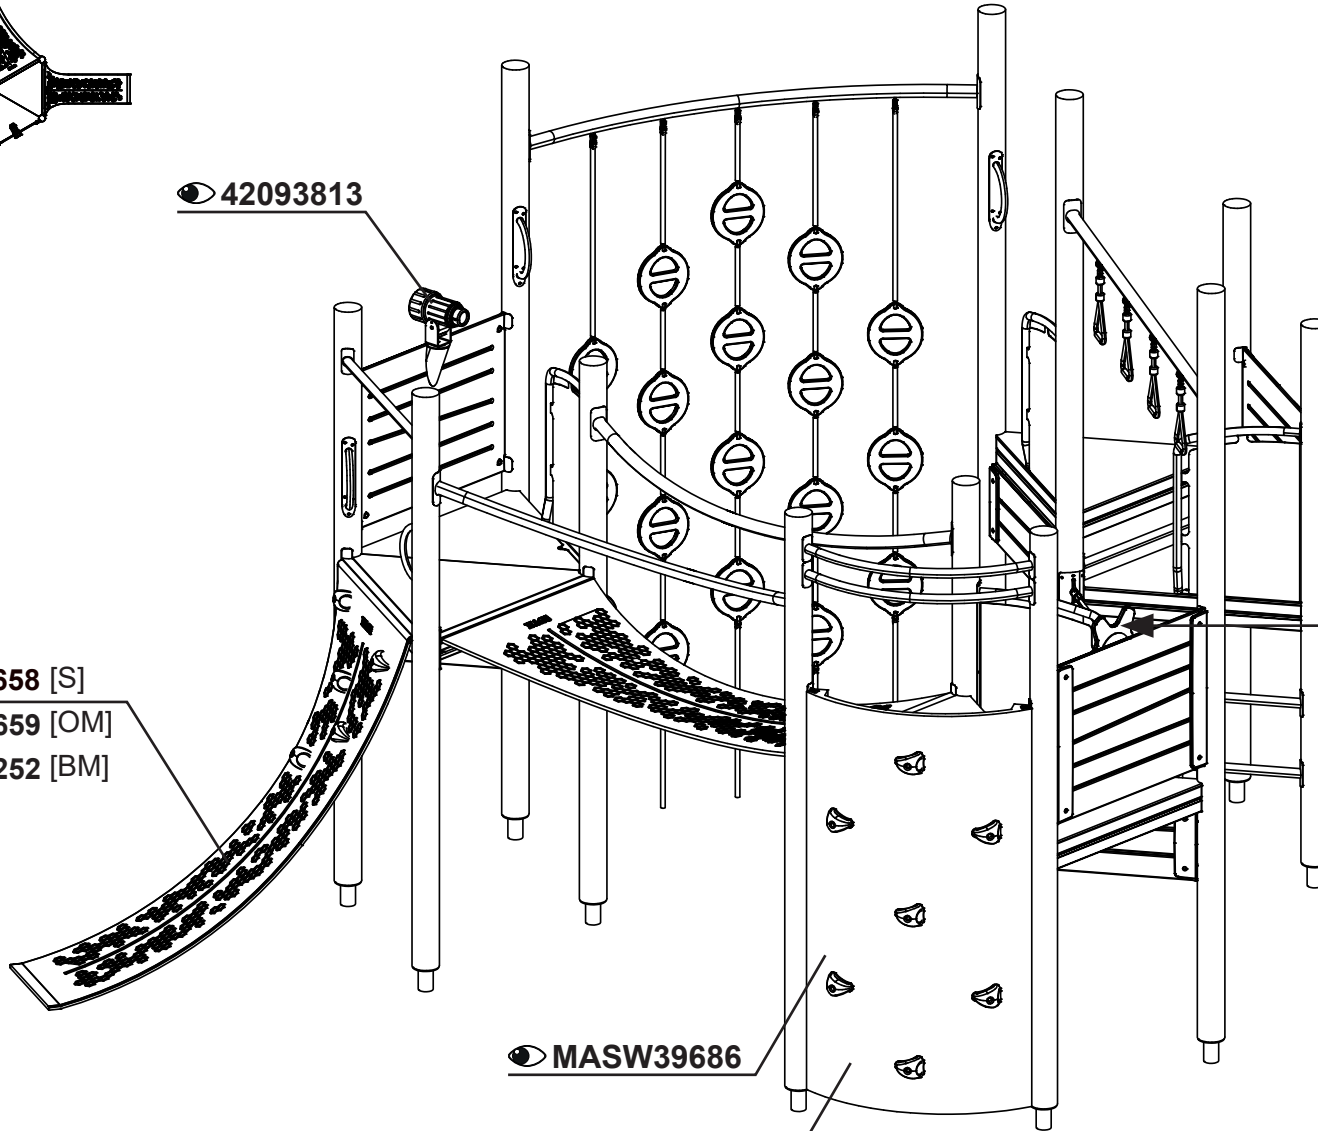

S6

EN1176  
3.00m

👁️ 42008010

**Above Ground**

**OM**

8071557  
8071565  
8071573

**Sunken Foundation**

**S**

8071556  
8071074  
8071561

**Cast In Place**

**CC**

8071558  
8071567  
8071574

**Loosefill**

**BM**

8071559  
8071568  
8071576

● **MASW68012**

● **MASW67845**

● **MASW37088**

42093813

MASW68658 [S]

MASW68659 [OM]

MASW68252 [BM]

MASW39686

MASW85731

MASW35156

● MASW39102