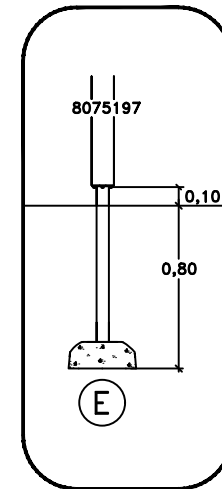

S6

EN1176  
3.00m

👁️ 42008010

**Above Ground**

**OM**

8071557  
8071565  
8071573

**Sunken Foundation**

**S**

8071556  
8071074  
8071561

**Cast In Place**

**CC**

8071558  
8071567  
8071574

**Loosefill**

**BM**

8071559  
8071568  
8071576

● **MASW68012**

● **MASW67845**

● **MASW37088**