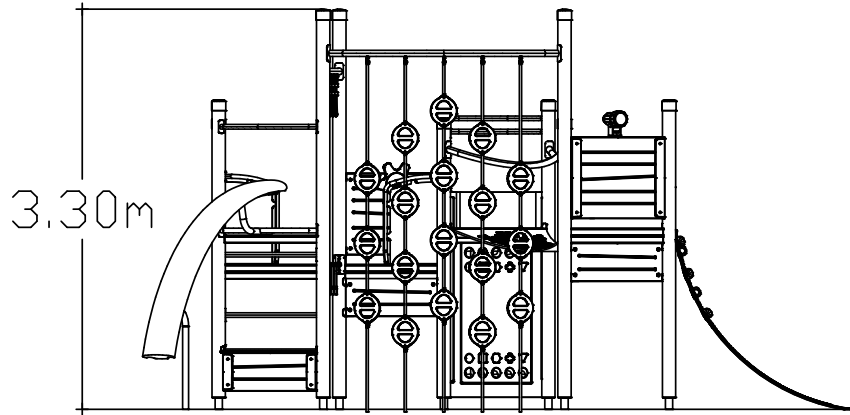

S6

EN1176  
3.00m

# EN1176

**260329**  
**4203**  
**448000**  
**42008010**  
**42093813**  
**MASW35156**  
**MASW35330**  
**MASW37088**  
**MASW37418**  
**MASW37421**  
**MASW37573**  
**MASW39102**  
**MASW39686**  
**MASW39775**  
**MASW39776**  
**MASW53811**  
**MASW67845**  
**MASW68012**  
**MASW68252**  
**MASW68658**  
**MASW68659**  
**MASW85731**

👁️ 42008010

**Above Ground**

**OM**

8071557  
8071565  
8071573

**Sunken Foundation**

**S**

8071556  
8071074  
8071561

**Cast In Place**