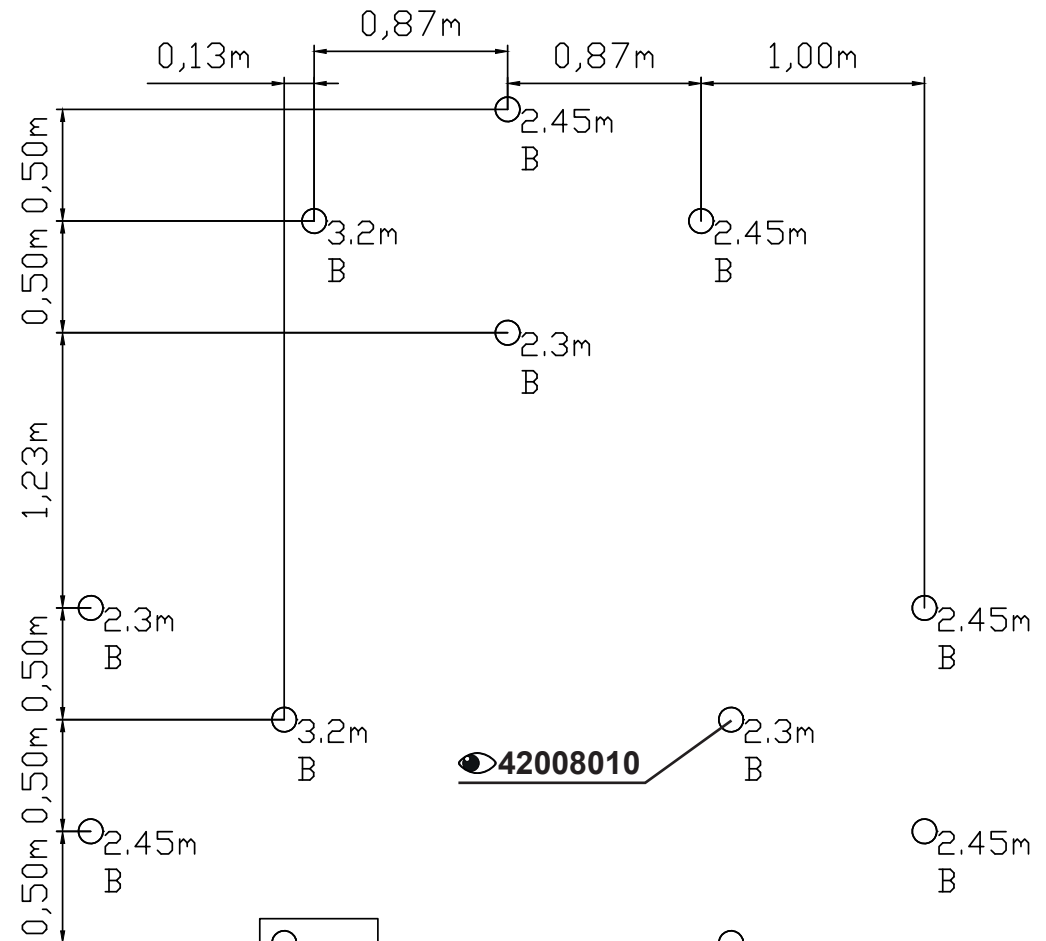

S6

EN1176  
3.00m

# EN1176

**260329**  
**4203**  
**448000**  
**42008010**  
**42093813**  
**MASW35156**  
**MASW35330**  
**MASW37088**  
**MASW37418**  
**MASW37421**  
**MASW37573**  
**MASW39102**  
**MASW39686**  
**MASW39775**  
**MASW39776**  
**MASW53811**  
**MASW67845**  
**MASW68012**  
**MASW68252**  
**MASW68658**  
**MASW68659**  
**MASW85731**

👁️ 42008010

**Above Ground**

**OM**

8071557  
8071565  
8071573

**Sunken Foundation**

**S**

8071556  
8071074  
8071561

**Cast In Place**