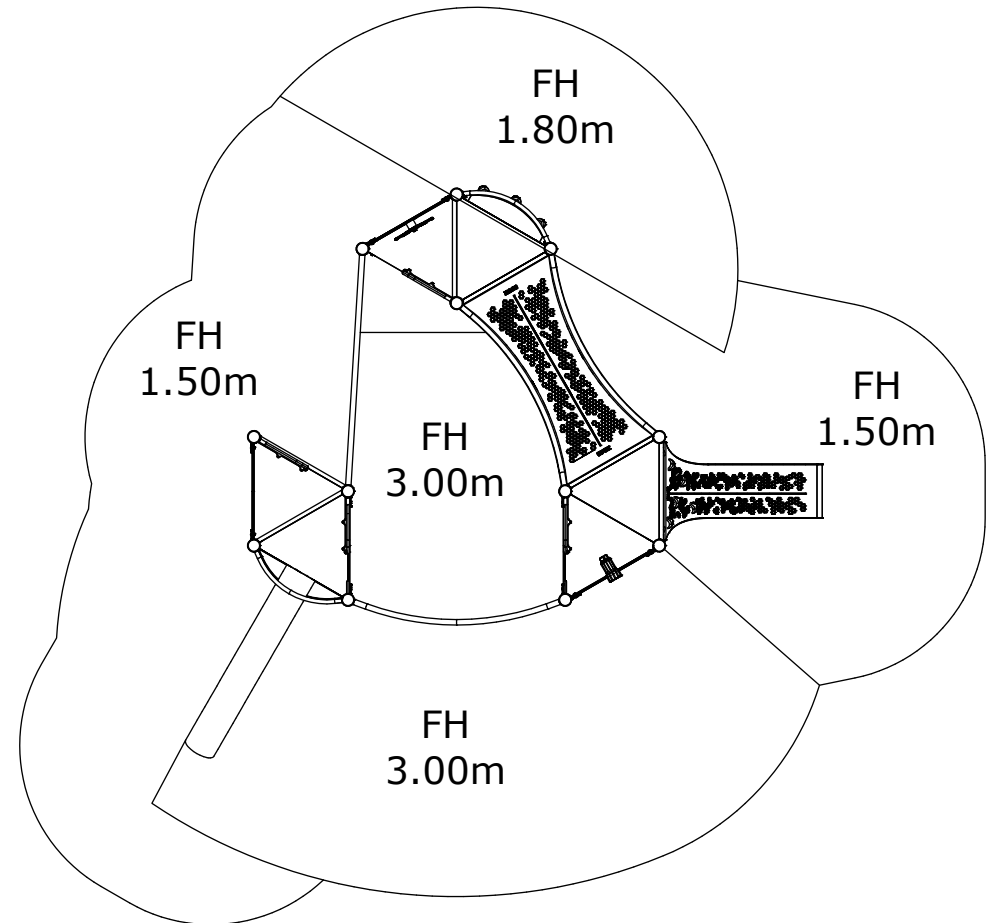

S6

EN1176  
3.00m

# EN1176

**260329**  
**4203**  
**448000**  
**42008010**  
**42093813**  
**MASW35156**  
**MASW35330**  
**MASW37088**  
**MASW37418**  
**MASW37421**  
**MASW37573**  
**MASW39102**  
**MASW39686**  
**MASW39775**  
**MASW39776**  
**MASW53811**  
**MASW67845**  
**MASW68012**  
**MASW68252**  
**MASW68658**  
**MASW68659**  
**MASW85731**

👁️ 42008010

**Above Ground**

**OM**

8071557  
8071565  
8071573

**Sunken Foundation**

**S**

8071556  
8071074  
8071561

**Cast In Place**