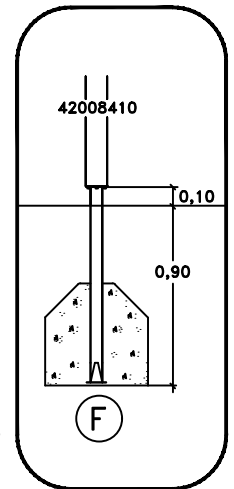

S6

EN1176  
3.00m

👁️ 42008010

**Above Ground**

**OM**

8071557  
8071565  
8071573

**Sunken Foundation**

**S**

8071556  
8071074  
8071561

**Cast In Place**

**CC**

8071558  
8071567  
8071574

**Loosefill**

**BM**

8071559  
8071568  
8071576

● **MASW68012**

● **MASW67845**

● **MASW37088**

42093813

MASW68658 [S]

MASW68659 [OM]

MASW68252 [BM]

MASW39686

MASW85731

MASW35156

● MASW39102