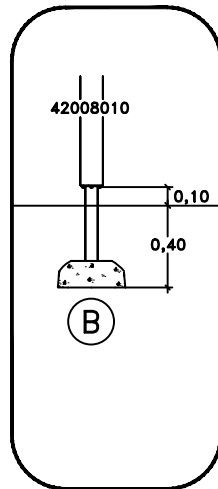

S6

EN1176  
3.00m

# EN1176

**260329**  
**4203**  
**448000**  
**42008010**  
**42093813**  
**MASW35156**  
**MASW35330**  
**MASW37088**  
**MASW37418**  
**MASW37421**  
**MASW37573**  
**MASW39102**  
**MASW39686**  
**MASW39775**  
**MASW39776**  
**MASW53811**  
**MASW67845**  
**MASW68012**  
**MASW68252**  
**MASW68658**  
**MASW68659**  
**MASW85731**

👁️ 42008010

**Above Ground**

**OM**

8071557  
8071565  
8071573

**Sunken Foundation**

**S**

8071556  
8071074  
8071561

**Cast In Place**