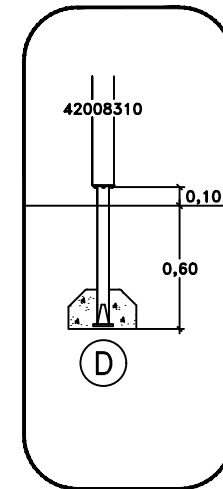

S6

EN1176  
3.00m

👁️ 42008010

**Above Ground**

**OM**

8071557  
8071565  
8071573

**Sunken Foundation**

**S**

8071556  
8071074  
8071561

**Cast In Place**

**CC**

8071558  
8071567  
8071574

**Loosefill**

**BM**

8071559  
8071568  
8071576

● **MASW68012**

● **MASW67845**

● **MASW37088**