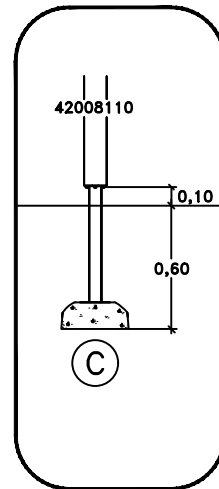

S6

EN1176  
3.00m

# EN1176

**260329**  
**4203**  
**448000**  
**42008010**  
**42093813**  
**MASW35156**  
**MASW35330**  
**MASW37088**  
**MASW37418**  
**MASW37421**  
**MASW37573**  
**MASW39102**  
**MASW39686**  
**MASW39775**  
**MASW39776**  
**MASW53811**  
**MASW67845**  
**MASW68012**  
**MASW68252**  
**MASW68658**  
**MASW68659**  
**MASW85731**

👁️ 42008010

**Above Ground**

**OM**

8071557  
8071565  
8071573

**Sunken Foundation**

**S**

8071556  
8071074  
8071561

**Cast In Place**

**CC**

8071558  
8071567  
8071574

**Loosefill**

**BM**

8071559  
8071568  
8071576

● **MASW68012**

● **MASW67845**

● **MASW37088**