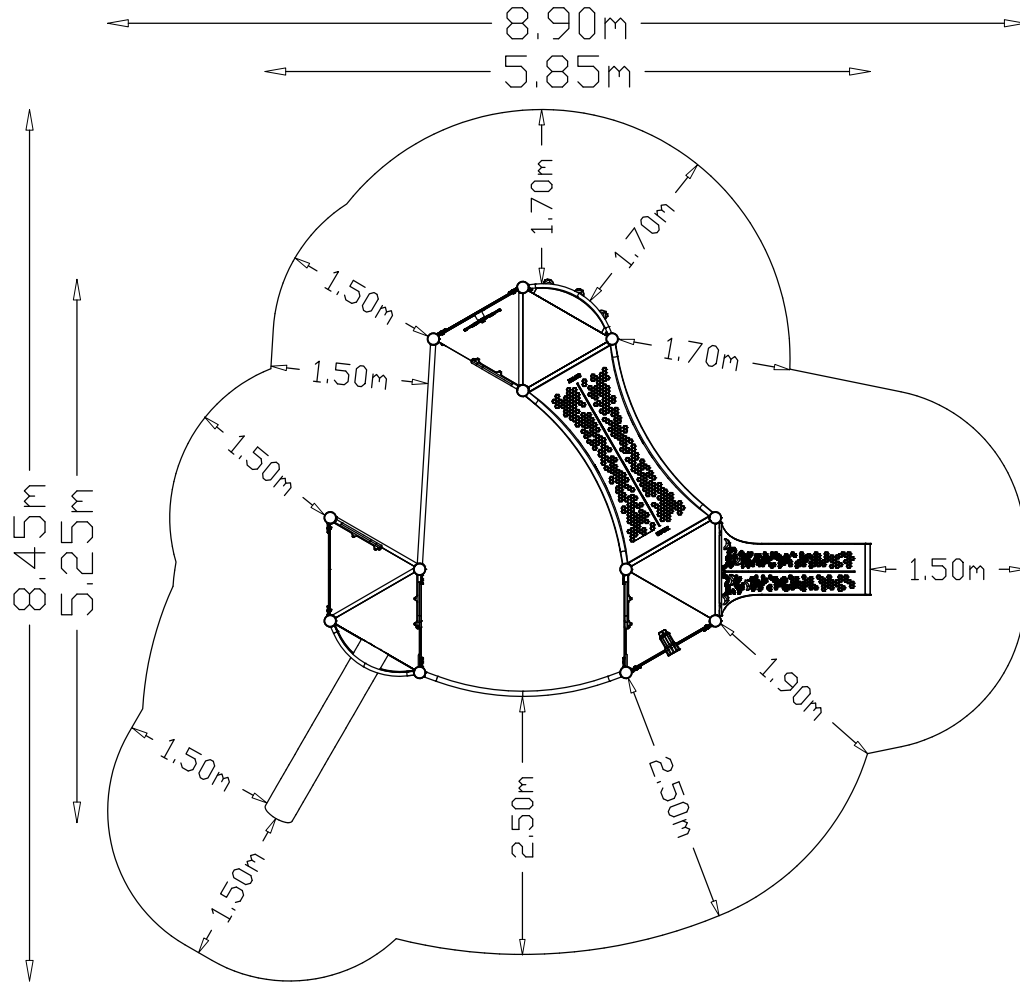

S6

EN1176  
3.00m

# EN1176

**260329**  
**4203**  
**448000**  
**42008010**  
**42093813**  
**MASW35156**  
**MASW35330**  
**MASW37088**  
**MASW37418**  
**MASW37421**  
**MASW37573**  
**MASW39102**  
**MASW39686**  
**MASW39775**  
**MASW39776**  
**MASW53811**  
**MASW67845**  
**MASW68012**  
**MASW68252**  
**MASW68658**  
**MASW68659**  
**MASW85731**

👁️ 42008010

**Above Ground**

**OM**

8071557  
8071565  
8071573

**Sunken Foundation**

**S**

8071556  
8071074  
8071561

**Cast In Place**